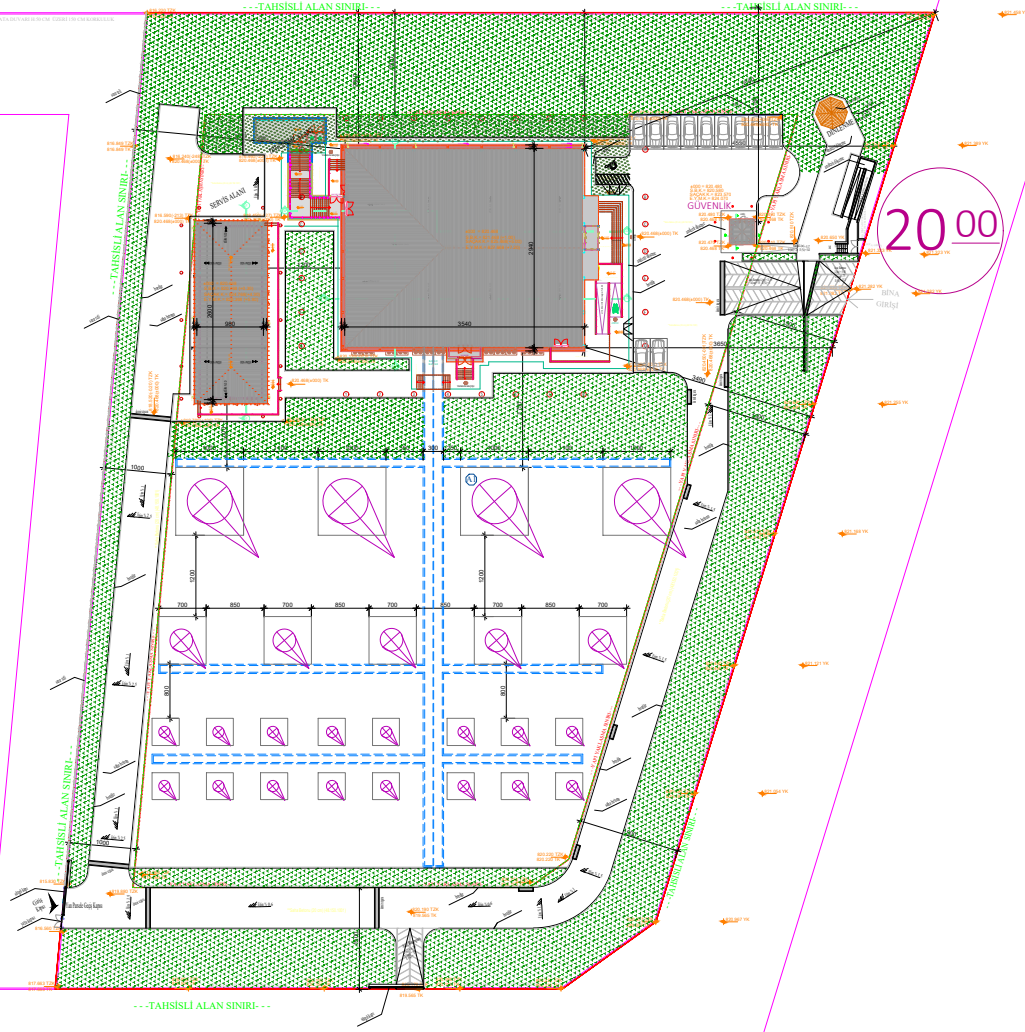

ISLAH KANALI

30 00

28 00

20 00

DM-13