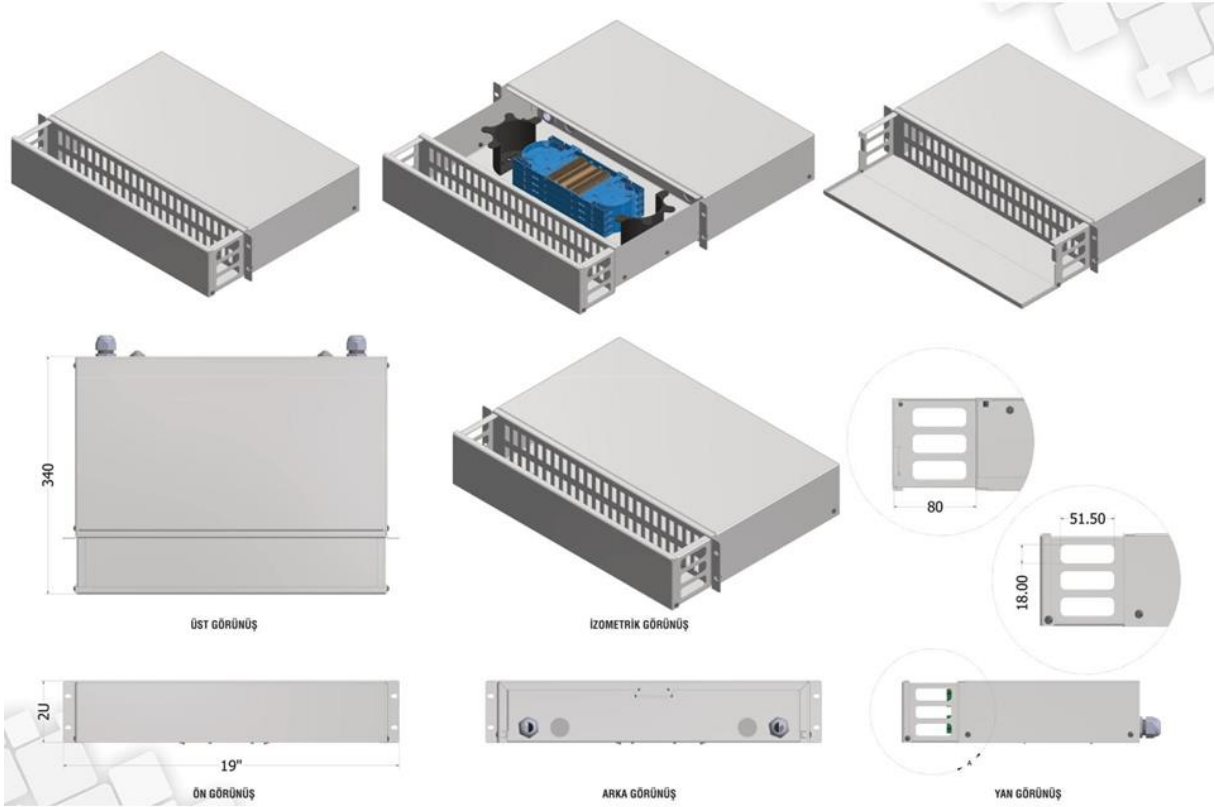

1U 19" TÜRKSAT TİPİ TERMİNASYON SETİ

Ürün Kodu	Ürün Tanımı : 1U TERMİNASYON SETİ
TKS-FOM-16	1U 19" D=340mm 12 PORT SCD TürkSat model raylı tip fiber optik RAL 7035
TKS-FOM-17	1U 19" D=340mm 24 PORT SCD TürkSat model raylı tip fiber optik RAL 7035
TKS-FOM-18	1U 19" D=340mm 48 PORT SCD TürkSat model raylı tip fiber optik RAL 7035

2U 19" TÜRKSAT TİPİ TERMİNASYON SETİ

Ürün Kodu	Ürün Tanımı : 2U TERMİNASYON SETİ
TKS-FOM-48	2U 19" D=340mm 72 PORT SCD TürkSat model raylı tip fiber optik RAL 7035
TKS-FOM-19	2U 19" D=340mm 96 PORT SCD TürkSat model raylı tip fiber optik RAL 7035

3U 19" TÜRKSAT TİPİ TERMINASYON SETİ

Ürün Kodu	Ürün Tanımı : 3U TERMINASYON SETİ
TKS-FOM-49	3U 19" D=340mm 144 PORT SCD TürkSat model raylı tip fiber optik RAL 7035