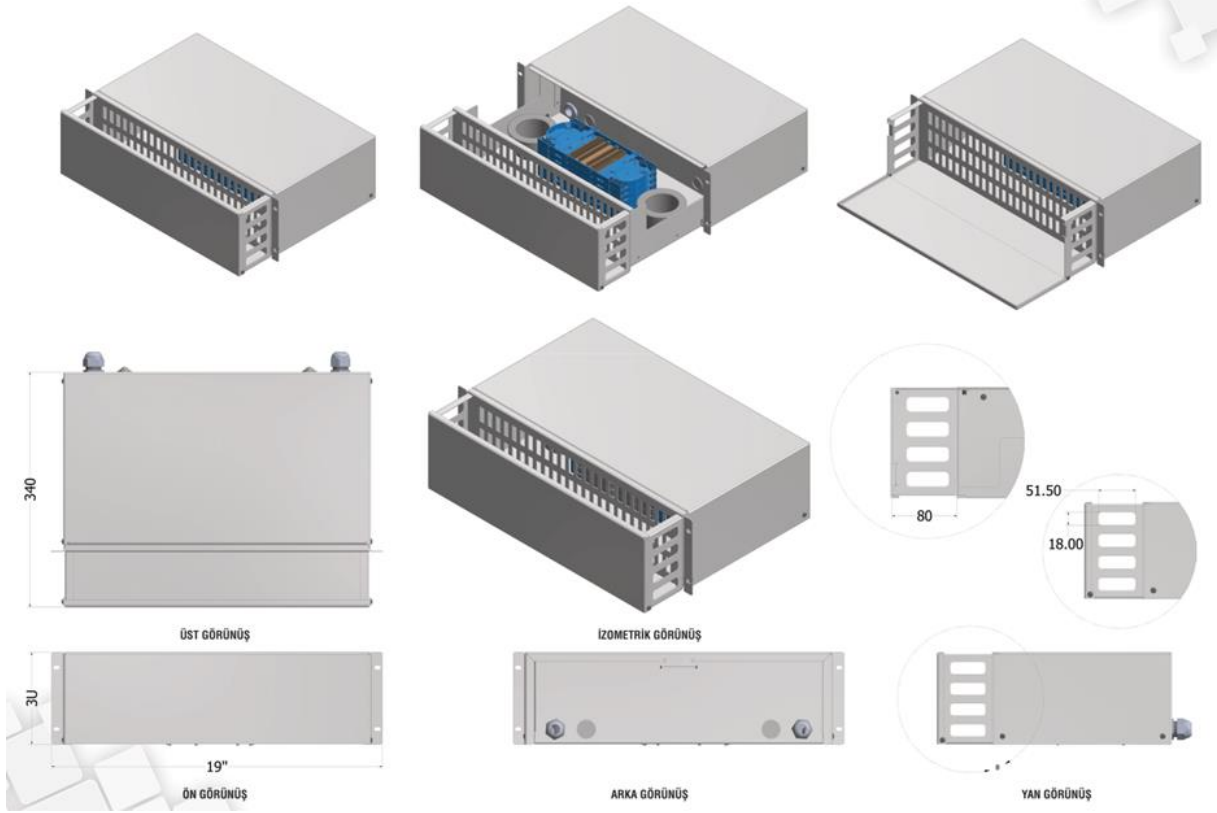

1U 19" TÜRKSAT TİPİ TERMİNASYON SETİ

Ürün Kodu	Ürün Tanımı : 1U TERMİNASYON SETİ
TKS-FOM-16	1U 19" D=340mm 12 PORT SCD TürkSat model raylı tip fiber optik RAL 7035
TKS-FOM-17	1U 19" D=340mm 24 PORT SCD TürkSat model raylı tip fiber optik RAL 7035
TKS-FOM-18	1U 19" D=340mm 48 PORT SCD TürkSat model raylı tip fiber optik RAL 7035

2U 19" TÜRKSAT TİPİ TERMİNASYON SETİ

Ürün Kodu	Ürün Tanımı : 2U TERMİNASYON SETİ
TKS-FOM-48	2U 19" D=340mm 72 PORT SCD TürkSat model raylı tip fiber optik RAL 7035
TKS-FOM-19	2U 19" D=340mm 96 PORT SCD TürkSat model raylı tip fiber optik RAL 7035

3U 19" TÜRKSAT TİPİ TERMINASYON SETİ

Ürün Kodu	Ürün Tanımı : 3U TERMINASYON SETİ
TKS-FOM-49	3U 19" D=340mm 144 PORT SCD TürkSat model raylı tip fiber optik RAL 7035