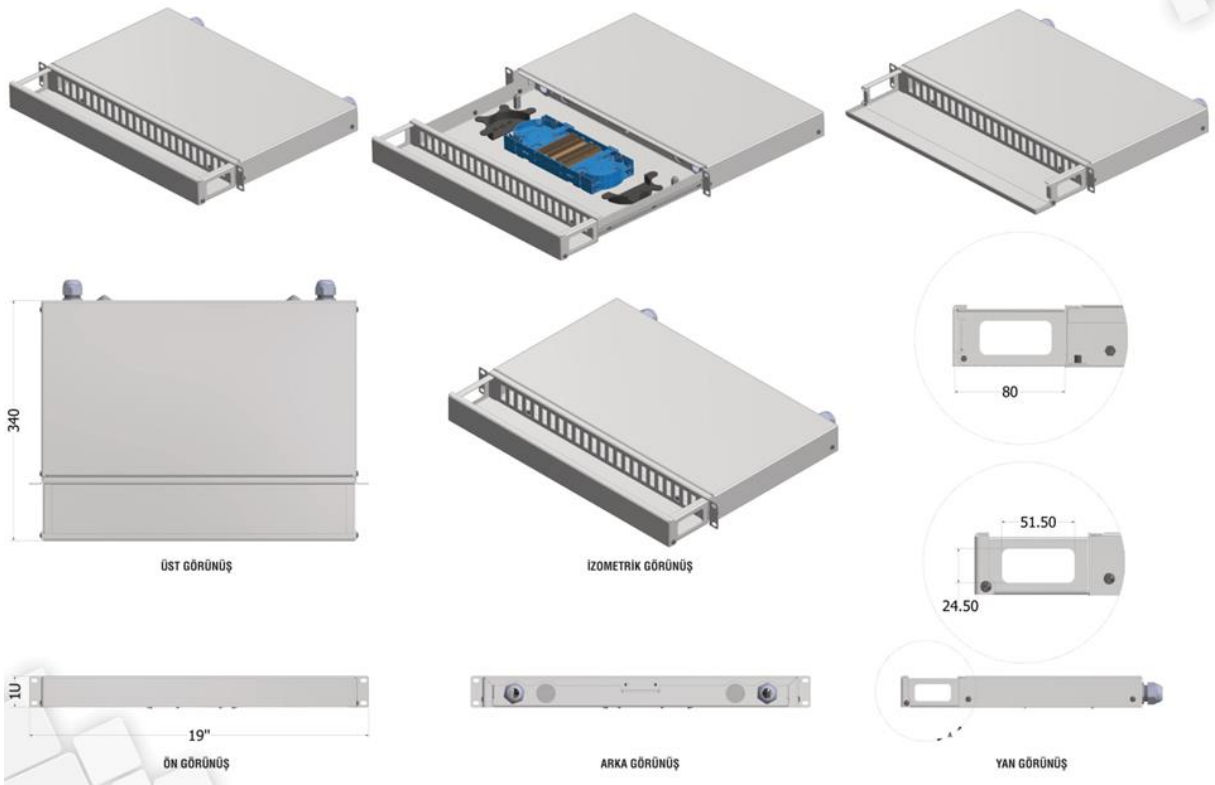

1U 19" TÜRKSAT TİPİ TERMİNASYON SETİ

Ürün Kodu	Ürün Tanımı : 1U TERMİNASYON SETİ
TKS-FOM-16	1U 19" D=340mm 12 PORT SCD TürkSat model raylı tip fiber optik RAL 7035
TKS-FOM-17	1U 19" D=340mm 24 PORT SCD TürkSat model raylı tip fiber optik RAL 7035
TKS-FOM-18	1U 19" D=340mm 48 PORT SCD TürkSat model raylı tip fiber optik RAL 7035

2U 19" TÜRKSAT TİPİ TERMİNASYON SETİ

Ürün Kodu	Ürün Tanımı : 2U TERMİNASYON SETİ
TKS-FOM-48	2U 19" D=340mm 72 PORT SCD TürkSat model raylı tip fiber optik RAL 7035
TKS-FOM-19	2U 19" D=340mm 96 PORT SCD TürkSat model raylı tip fiber optik RAL 7035

3U 19" TÜRKSAT TİPİ TERMINASYON SETİ

Ürün Kodu	Ürün Tanımı : 3U TERMINASYON SETİ
TKS-FOM-49	3U 19" D=340mm 144 PORT SCD TürkSat model raylı tip fiber optik RAL 7035