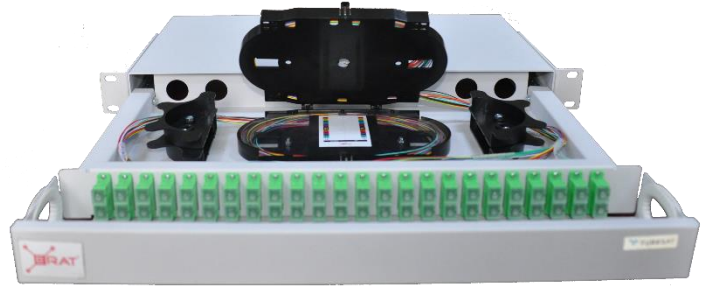

Ürün Rehberi

F/O Sonlandırma Panelleri

Marka / Model: ERAT/19TS1USCDX-12

Türksat Ürün Kodu: TKS-FOM-16

❖ Ürün Özellikleri

- » 19" Rack montajına uygun yapı
- » 1U yükseklik (44 mm),
- » Kutu yapısı sayesinde alt tepsinin tamamen dışarı çıkma imkanı,
- » Kolay montaj,
- » PC rekor bağlantısına uygun (PG16) kablo giriş imkânı,
- » Fiber kaseti sabitlemek için bağlantı noktası,
- » Bend Radius montajlamak için bağlantı noktaları
- » Çelik konstrüksiyon yapı,
- » Ölçüler: W483*D340*H44mm,
- » Ağırlık: 5,5 KG

- » 19" Rack montajına uygun yapı
- » 1U yükseklik (44 mm),
- » Kutu yapısı sayesinde alt tepsinin tamamen dışarı çıkma imkanı,
- » Kolay montaj,
- » PC rekor bağlantısına uygun (PG16) kablo giriş imkânı,
- » Fiber kaseti sabitlemek için bağlantı noktası,
- » Bend Radius montajlamak için bağlantı noktaları
- » Çelik konstrüksiyon yapı,
- » Ölçüler: W483*D340*H44mm,
- » Ağırlık: 5,5 KG

❖ Ürün Özellikleri

- » 19" Rack montajına uygun yapı
- » 2U yükseklik (44 mm),
- » Kapaklı yapısı sayesinde ara bağlantı ekipmanlarını dış ortam müdahalelerinden korunma imkanı,
- » Kolay montaj,
- » PC rekor bağlantısına uygun (PG16) kablo giriş imkânı,
- » Fiber kaseti sabitlemek için bağlantı noktası,
- » Bend Radius montajlamak için bağlantı noktaları
- » Çelik konstrüksiyon yapı,
- » Ölçüler: W483*D340*H88mm,
- » Ağırlık: 8 KG