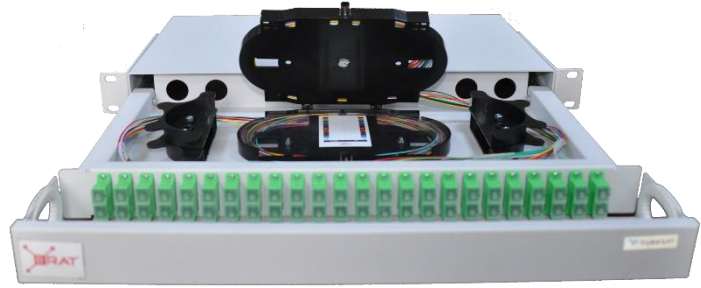

Marka/Model : ERAT/19TS1USCDX-48

Türksat Ürün Kodu : TKS-FOM-18

❖ Ürün Özellikleri

- » 19" Rack montajına uygun yapı
- » 1U yükseklik (44 mm),
- » Kutu yapısı sayesinde alt tepsinin tamamen dışarı çıkma imkanı,
- » Kolay montaj,
- » PC rekor bağlantısına uygun (PG16) kablo giriş imkânı,
- » Fiber kaseti sabitlemek için bağlantı noktası,
- » Bend Radius montajlamak için bağlantı noktaları
- » Çelik konstrüksiyon yapı,
- » Ölçüler: W483*D340*H44mm,
- » Ağırlık: 5,5 KG

❖ Renk Seçenekleri

- » RAL 9005 Siyah (Opsiyonel)
- » RAL 7035 Beyaz (Standart)

Ürünleriniz Güvenli Bir Şekilde
Sevkiyata Hazırlanır

TÜRKSAT