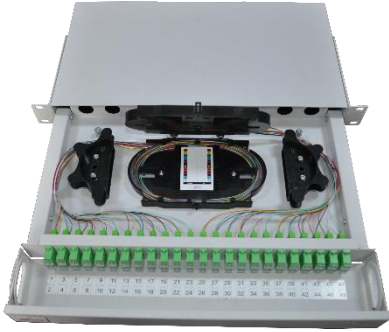

Ürün Rehberi

F/O Sonlandırma Panelleri

Marka / Model: ERAT/19TS1USCDX-12

Türksat Ürün Kodu: TKS-FOM-16

❖ Ürün Özellikleri

- » 19" Rack montajına uygun yapı
- » 1U yükseklik (44 mm),
- » Kutu yapısı sayesinde alt tepsinin tamamen dışarı çıkma imkanı,
- » Kolay montaj,
- » PC rekor bağlantısına uygun (PG16) kablo giriş imkânı,
- » Fiber kaseti sabitlemek için bağlantı noktası,
- » Bend Radius montajlamak için bağlantı noktaları
- » Çelik konstrüksiyon yapı,
- » Ölçüler: W483*D340*H44mm,
- » Ağırlık: 5,5 KG

❖ Renk Seçenekleri

- » RAL 9005 Siyah (Opsiyonel)
- » RAL 7035 Beyaz (Standart)

Ürünleriniz Güvenli Bir Şekilde
Sevkiyata Hazırlanır

Marka/Model : ERAT/19TS1USCDX-24

Türksat Ürün Kodu : TKS-FOM-17

❖ Ürün Özellikleri

- » 19" Rack montajına uygun yapı
- » 1U yükseklik (44 mm),
- » Kutu yapısı sayesinde alt tepsinin tamamen dışarı çıkma imkanı,
- » Kolay montaj,
- » PC rekor bağlantısına uygun (PG16) kablo giriş imkânı,
- » Fiber kaseti sabitlemek için bağlantı noktası,
- » Bend Radius montajlamak için bağlantı noktaları
- » Çelik konstrüksiyon yapı,
- » Ölçüler: W483*D340*H44mm,
- » Ağırlık: 5,5 KG

❖ Ürün Özellikleri

- » 19" Rack montajına uygun yapı
- » 2U yükseklik (44 mm),
- » Kapaklı yapısı sayesinde ara bağlantı ekipmanlarını dış ortam müdahalelerinden korunma imkanı,
- » Kolay montaj,
- » PC rekor bağlantısına uygun (PG16) kablo giriş imkânı,
- » Fiber kaseti sabitlemek için bağlantı noktası,
- » Bend Radius montajlamak için bağlantı noktaları
- » Çelik konstrüksiyon yapı,
- » Ölçüler: W483*D340*H88mm,
- » Ağırlık: 8 KG