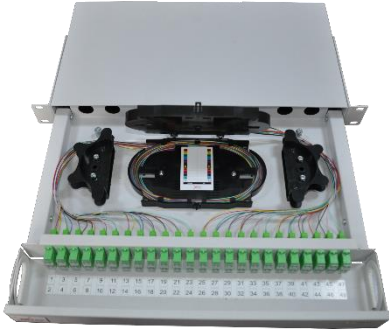

- » 19" Rack montajına uygun yapı
- » 1U yükseklik (44 mm),
- » Kutu yapısı sayesinde alt tepsinin tamamen dışarı çıkma imkanı,
- » Kolay montaj,
- » PC rekor bağlantısına uygun (PG16) kablo giriş imkânı,
- » Fiber kaseti sabitlemek için bağlantı noktası,
- » Bend Radius montajlamak için bağlantı noktaları
- » Çelik konstrüksiyon yapı,
- » Ölçüler: W483*D340*H44mm,
- » Ağırlık: 5,5 KG

❖ Renk Seçenekleri

- » RAL 9005 Siyah (Opsiyonel)
- » RAL 7035 Beyaz (Standart)

Ürünleriniz Güvenli Bir Şekilde
Sevkiyata Hazırlanır

Marka/Model : ERAT/19TS1USCDX-48

Türksat Ürün Kodu : TKS-FOM-18

❖ Ürün Özellikleri

❖ Ürün Özellikleri

- » 19" Rack montajına uygun yapı
- » 2U yükseklik (44 mm),
- » Kapaklı yapısı sayesinde ara bağlantı ekipmanlarını dış ortam müdahalelerinden korunma imkanı,
- » Kolay montaj,
- » PC rekor bağlantısına uygun (PG16) kablo giriş imkânı,
- » Fiber kaseti sabitlemek için bağlantı noktası,
- » Bend Radius montajlamak için bağlantı noktaları
- » Çelik konstrüksiyon yapı,
- » Ölçüler: W483*D340*H88mm,
- » Ağırlık: 8 KG