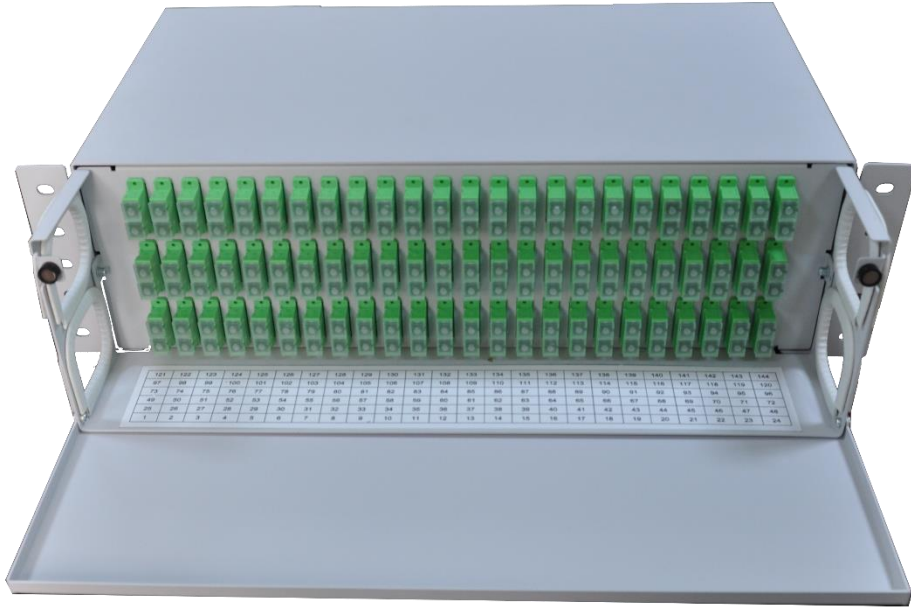

Marka/Model : ERAT/19TS3USCDX-144

Türksat Ürün Kodu : TKS-FOM-49

❖ Ürün Özellikleri

- » 19" Rack montajına uygun yapı
- » 3U yükseklik (44 mm),
- » Kapaklı yapısı sayesinde ara bağlantı ekipmanlarını dış ortam müdahalelerinden korunma imkanı,
- » Kolay montaj,
- » PC rekor bağlantısına uygun (PG16) kablo giriş imkânı,
- » Fiber kaseti sabitlemek için bağlantı noktası,
- » Bend Radius montajlamak için bağlantı noktaları
- » Çelik konstrüksiyon yapı,
- » Ölçüler: W483*D340*H133mm,
- » Ağırlık: 11 KG

❖ Renk Seçenekleri

- » RAL 9005 Siyah (Opsiyonel)
- » RAL 7035 Beyaz (Standart)

Ürünleriniz Güvenli Bir Şekilde
Sevkiyata Hazırlanır

TÜRK SAT