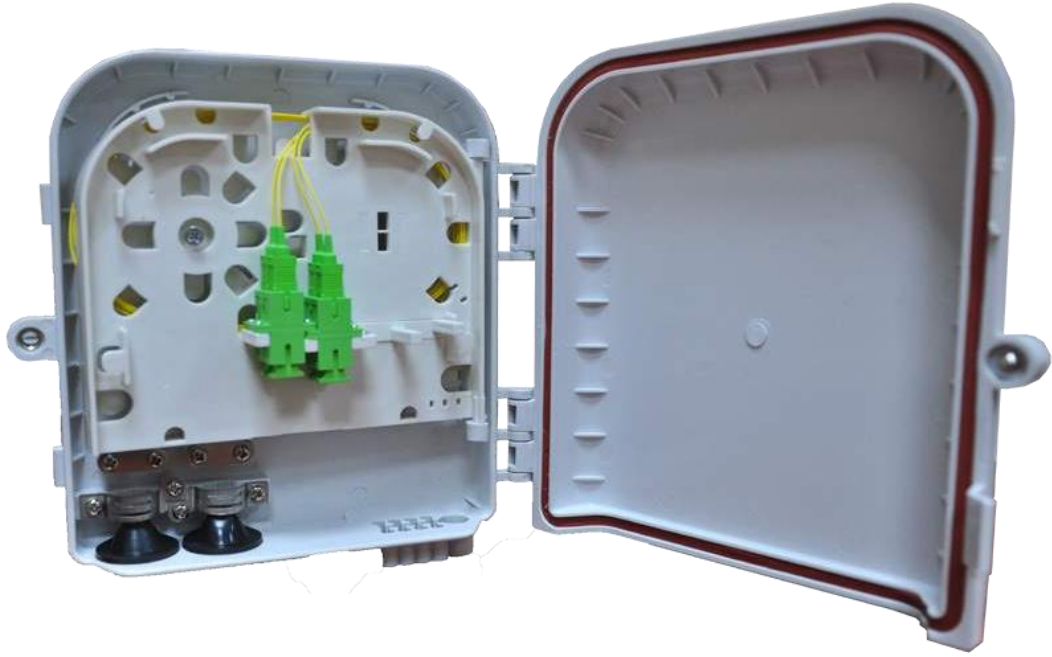

Marka/Model : ERAT/W04PPSCDX

Türksat Ürün Kodu : TKS-FOM-36

❖ Ürün Özellikleri

- » Duvar montajına uygun yapı,
- » 8 Fiber Kapasiteli
- » Kilitlenebilir ön kapak,
- » Kolay montaj,
- » Modüler iç panel yapısı,
- » Kaset bağlantısı için montaj delikleri Fiber kaseti sabitlemek için bağlantı noktası.
- » Plastik konstrüksiyon yapı,
- » Ölçüler: W180*D215*H6,5 cm
- » Ağırlık: 0,547 KG

❖ Renk Seçenekleri

- » RAL 9005 Siyah (Opsiyonel)
- » RAL 7035 Beyaz (Standart)

Ürünleriniz Güvenli Bir Şekilde
Sevkiyata Hazırlanır

TÜRK SAT