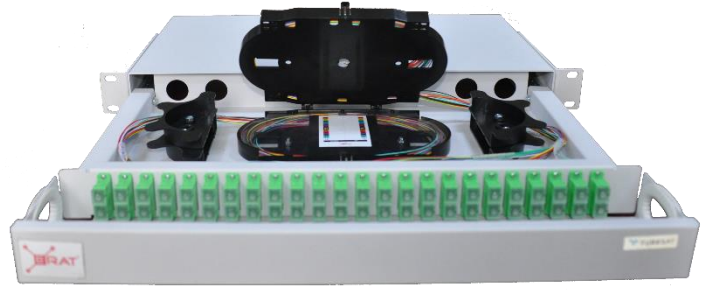

Ürün Rehberi

F/O Sonlandırma Panelleri

Marka / Model: ERAT/19TS1USCDX-12

Türksat Ürün Kodu: TKS-FOM-16

❖ Ürün Özellikleri

- » 19" Rack montajına uygun yapı
- » 1U yükseklik (44 mm),
- » Kutu yapısı sayesinde alt tepsinin tamamen dışarı çıkma imkanı,
- » Kolay montaj,
- » PC rekor bağlantısına uygun (PG16) kablo giriş imkânı,
- » Fiber kaseti sabitlemek için bağlantı noktası,
- » Bend Radius montajlamak için bağlantı noktaları
- » Çelik konstrüksiyon yapı,
- » Ölçüler: W483*D340*H44mm,
- » Ağırlık: 5,5 KG

❖ Renk Seçenekleri

- » RAL 9005 Siyah (Opsiyonel)
- » RAL 7035 Beyaz (Standart)

Ürünleriniz Güvenli Bir Şekilde
Sevkiyata Hazırlanır

Marka/Model : ERAT/19TS1USCDX-24

Türksat Ürün Kodu : TKS-FOM-17

❖ Ürün Özellikleri

- » 19" Rack montajına uygun yapı
- » 1U yükseklik (44 mm),
- » Kutu yapısı sayesinde alt tepsinin tamamen dışarı çıkma imkanı,
- » Kolay montaj,
- » PC rekor bağlantısına uygun (PG16) kablo giriş imkânı,
- » Fiber kaseti sabitlemek için bağlantı noktası,
- » Bend Radius montajlamak için bağlantı noktaları
- » Çelik konstrüksiyon yapı,
- » Ölçüler: W483*D340*H44mm,
- » Ağırlık: 5,5 KG