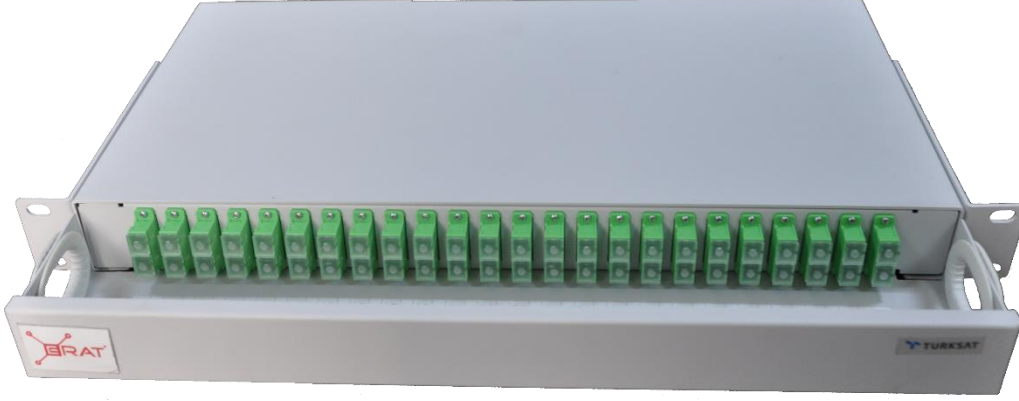

Ürün Rehberi

F/O Sonlandırma Panelleri

Marka / Model: ERAT/19TS1USCDX-12

Türksat Ürün Kodu: TKS-FOM-16

❖ Ürün Özellikleri

- » 19" Rack montajına uygun yapı
- » 1U yükseklik (44 mm),
- » Kutu yapısı sayesinde alt tepsinin tamamen dışarı çıkma imkanı,
- » Kolay montaj,
- » PC rekor bağlantısına uygun (PG16) kablo giriş imkânı,
- » Fiber kaseti sabitlemek için bağlantı noktası,
- » Bend Radius montajlamak için bağlantı noktaları
- » Çelik konstrüksiyon yapı,
- » Ölçüler: W483*D340*H44mm,
- » Ağırlık: 5,5 KG

❖ Renk Seçenekleri

- » RAL 9005 Siyah (Opsiyonel)
- » RAL 7035 Beyaz (Standart)

Ürünleriniz Güvenli Bir Şekilde
Sevkiyata Hazırlanır

Marka/Model : ERAT/19TS1USCDX-24

Türksat Ürün Kodu : TKS-FOM-17

❖ Ürün Özellikleri

- » 19" Rack montajına uygun yapı
- » 1U yükseklik (44 mm),
- » Kutu yapısı sayesinde alt tepsinin tamamen dışarı çıkma imkanı,
- » Kolay montaj,
- » PC rekor bağlantısına uygun (PG16) kablo giriş imkânı,
- » Fiber kaseti sabitlemek için bağlantı noktası,
- » Bend Radius montajlamak için bağlantı noktaları
- » Çelik konstrüksiyon yapı,
- » Ölçüler: W483*D340*H44mm,
- » Ağırlık: 5,5 KG