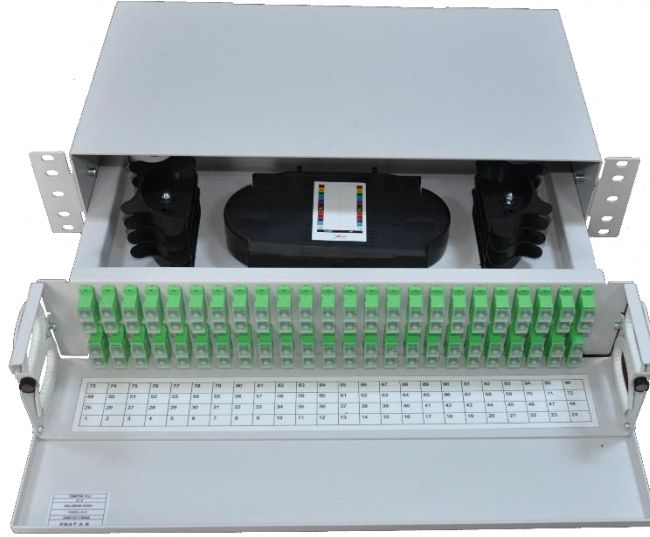

Marka/Model : ERAT/19TS2USCDX-72

Türksat Ürün Kodu : TKS-FOM-48

❖ Ürün Özellikleri

- » 19" Rack montajına uygun yapı
- » 2U yükseklik (44 mm),
- » Kapaklı yapısı sayesinde ara bağlantı ekipmanlarını dış ortam müdahalelerinden korunma imkanı,
- » Kolay montaj,
- » PC rekor bağlantısına uygun (PG16) kablo giriş imkânı,
- » Fiber kaseti sabitlemek için bağlantı noktası,
- » Bend Radius montajlamak için bağlantı noktaları
- » Çelik konstrüksiyon yapı,
- » Ölçüler: W483*D340*H88mm,
- » Ağırlık: 8 KG

❖ Renk Seçenekleri

- » RAL 9005 Siyah (Opsiyonel)
- » RAL 7035 Beyaz (Standart)

Ürünleriniz Güvenli Bir Şekilde
Sevkiyata Hazırlanır

TÜRKSAT