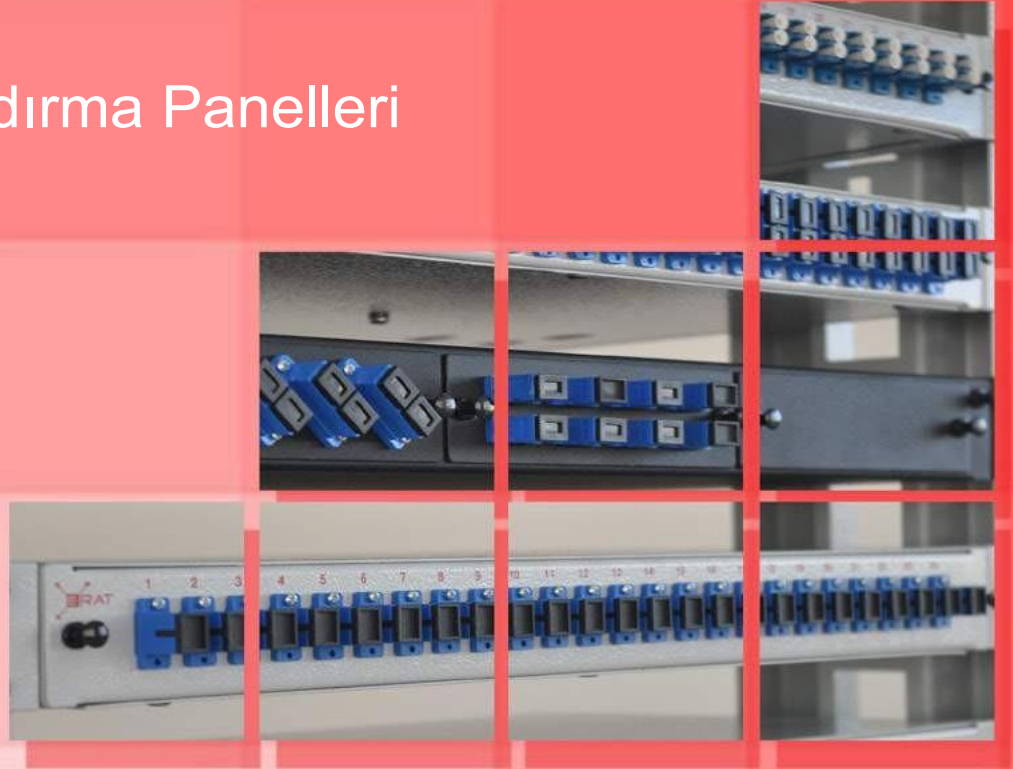

Ürün Rehberi

F/O Sonlandırma Panelleri

Marka / Model: ERAT/19TS1USCDX-12

Türksat Ürün Kodu: TKS-FOM-16

❖ Ürün Özellikleri

- » 19" Rack montajına uygun yapı
- » 1U yükseklik (44 mm),
- » Kutu yapısı sayesinde alt tepsinin tamamen dışarı çıkma imkanı,
- » Kolay montaj,
- » PC rekor bağlantısına uygun (PG16) kablo giriş imkânı,
- » Fiber kaseti sabitlemek için bağlantı noktası,
- » Bend Radius montajlamak için bağlantı noktaları
- » Çelik konstrüksiyon yapı,
- » Ölçüler: W483*D340*H44mm,
- » Ağırlık: 5,5 KG

- » 19" Rack montajına uygun yapı
- » 1U yükseklik (44 mm),
- » Kutu yapısı sayesinde alt tepsinin tamamen dışarı çıkma imkanı,
- » Kolay montaj,
- » PC rekor bağlantısına uygun (PG16) kablo giriş imkânı,
- » Fiber kaseti sabitlemek için bağlantı noktası,
- » Bend Radius montajlamak için bağlantı noktaları
- » Çelik konstrüksiyon yapı,
- » Ölçüler: W483*D340*H44mm,
- » Ağırlık: 5,5 KG