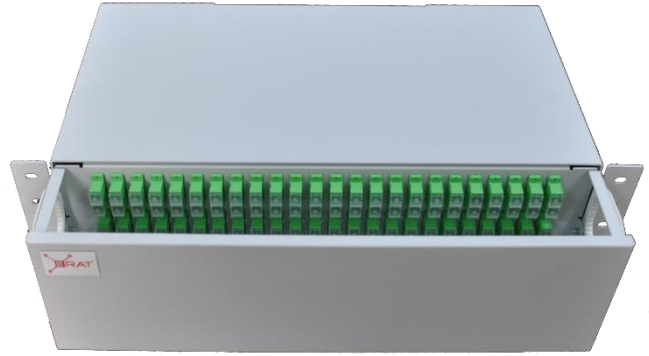

Marka/Model : ERAT/19TS3USCDX-144

Türksat Ürün Kodu : TKS-FOM-49

❖ Ürün Özellikleri

- » 19" Rack montajına uygun yapı
- » 3U yükseklik (44 mm),
- » Kapaklı yapısı sayesinde ara bağlantı ekipmanlarını dış ortam müdahalelerinden korunma imkanı,
- » Kolay montaj,
- » PC rekor bağlantısına uygun (PG16) kablo giriş imkânı,
- » Fiber kaseti sabitlemek için bağlantı noktası,
- » Bend Radius montajlamak için bağlantı noktaları
- » Çelik konstrüksiyon yapı,
- » Ölçüler: W483*D340*H133mm,
- » Ağırlık: 11 KG

❖ Renk Seçenekleri

- » RAL 9005 Siyah (Opsiyonel)
- » RAL 7035 Beyaz (Standart)

Ürünleriniz Güvenli Bir Şekilde
Sevkiyata Hazırlanır

TÜRK SAT