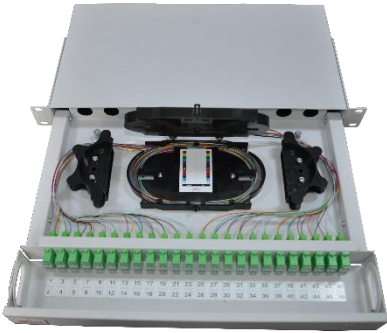

Ürün Rehberi

F/O Sonlandırma Panelleri

Marka / Model: ERAT/19TS1USCDX-12

Türksat Ürün Kodu: TKS-FOM-16

❖ Ürün Özellikleri

- » 19" Rack montajına uygun yapı
- » 1U yükseklik (44 mm),
- » Kutu yapısı sayesinde alt tepsinin tamamen dışarı çıkma imkanı,
- » Kolay montaj,
- » PC rekor bağlantısına uygun (PG16) kablo giriş imkânı,
- » Fiber kaseti sabitlemek için bağlantı noktası,
- » Bend Radius montajlamak için bağlantı noktaları
- » Çelik konstrüksiyon yapı,
- » Ölçüler: W483*D340*H44mm,
- » Ağırlık: 5,5 KG

❖ Renk Seçenekleri

- » RAL 9005 Siyah (Opsiyonel)
- » RAL 7035 Beyaz (Standart)

Ürünleriniz Güvenli Bir Şekilde
Sevkiyata Hazırlanır

Marka/Model : ERAT/19TS1USCDX-24

Türksat Ürün Kodu : TKS-FOM-17

❖ Ürün Özellikleri

- » 19" Rack montajına uygun yapı
- » 1U yükseklik (44 mm),
- » Kutu yapısı sayesinde alt tepsinin tamamen dışarı çıkma imkanı,
- » Kolay montaj,
- » PC rekor bağlantısına uygun (PG16) kablo giriş imkânı,
- » Fiber kaseti sabitlemek için bağlantı noktası,
- » Bend Radius montajlamak için bağlantı noktaları
- » Çelik konstrüksiyon yapı,
- » Ölçüler: W483*D340*H44mm,
- » Ağırlık: 5,5 KG

❖ Ürün Özellikleri

- » 19" Rack montajına uygun yapı
- » 2U yükseklik (44 mm),
- » Kapaklı yapısı sayesinde ara bağlantı ekipmanlarını dış ortam müdahalelerinden korunma imkanı,
- » Kolay montaj,
- » PC rekor bağlantısına uygun (PG16) kablo giriş imkânı,
- » Fiber kaseti sabitlemek için bağlantı noktası,
- » Bend Radius montajlamak için bağlantı noktaları
- » Çelik konstrüksiyon yapı,
- » Ölçüler: W483*D340*H88mm,
- » Ağırlık: 8 KG