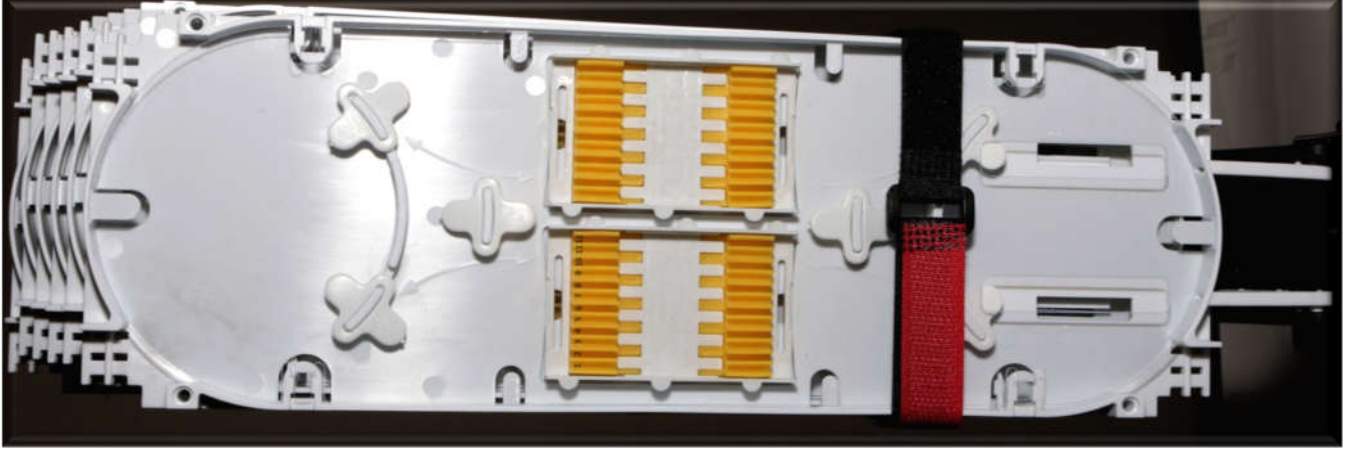

QIANHONG FİBER OPTİK EK KUTUSU KASET YAPISI