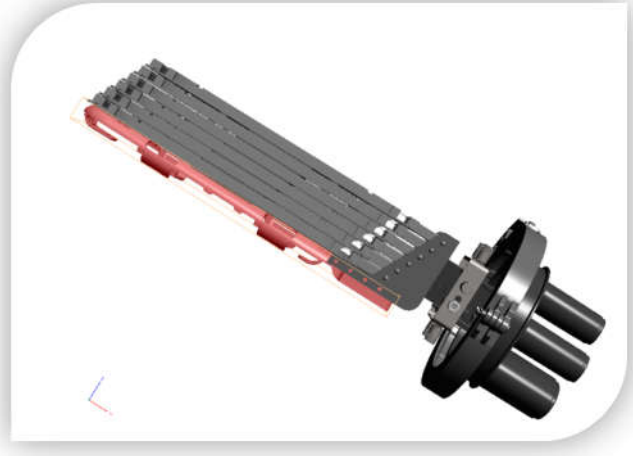

Fiber saklama kaseti (aşağıdaki resimdeki kırmızı renk ile gösterilmiştir)