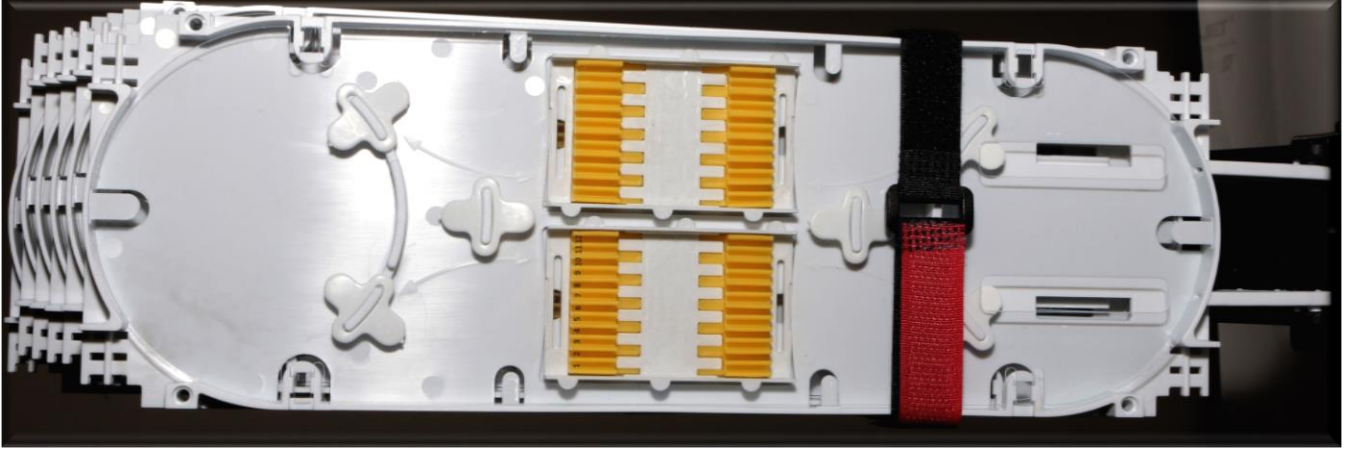

QIANHONG FİBER OPTİK EK KUTUSU KASET YAPISI