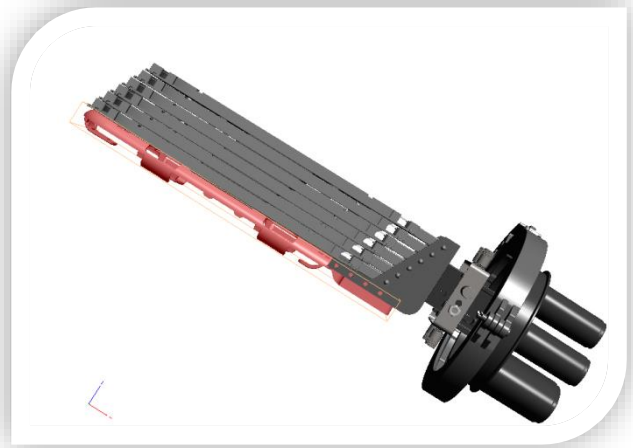

Fiber saklama kaseti (aşağıdaki resimdeki kırmızı renk ile gösterilmiştir)