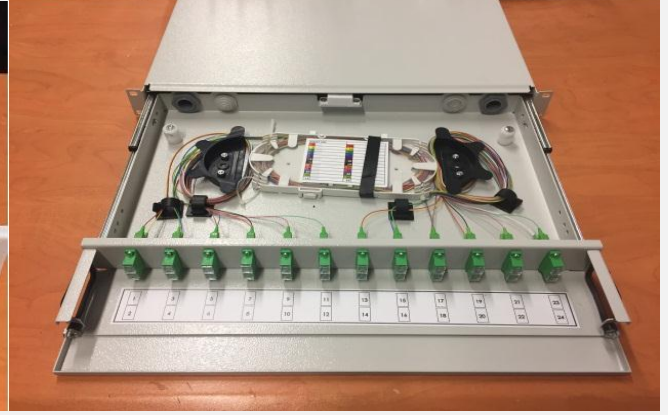

24FO 19" TERMİNASYON SETİ

1U19'24F SC/APCSMDX

Turksat Code / Çözüm Confirmation Code

GenCode

TKS-FOM-17

TKS-FOM-1718122016006

- 24 FO Bağlantı kapasitesi
- ST/SC/FC/E2000/MU/MTRJ/LC adaptör uygulanabilir
- Raylı balkonlu sitem
- 30mm ye kadar bükme yarı çapı.
- Paslanmaz vidalı adaptör.
- Şeffaf koruma kapaklı adaptörler
- 4 adet bunny klips
- Türksat standartlarına uygun renkli pigtail montajlı
- Şeffaf koruyucu kapaklı.
- 2 adet tozkapağı , 2 adet kablo rekoru montajlı.
- 2 adet ön kapak balkon 1 adet gövde mıknatısı.
- Montaj için kullanılacak tüm aparatlar dahildir

DETAYLAR

TİP	: 19"/ 21"RackType
BOYUTLAR	: (w):485mm x (d): 265mm x (h): 44,5mm
AĞIRLIK	: 2,8 kg
FİBER KAPASİTESİ	: 24 FİBER
ADAPTÖR TİPİ	: SC-APC Şeffaf toz kapaklı
RENK	: Gri (RAL 7047) veya trafik beyazı (RAL 9016)
MALZEME	: 1.2 mm Galvanizli sac
KASET KAPASİTESİ	: 24F