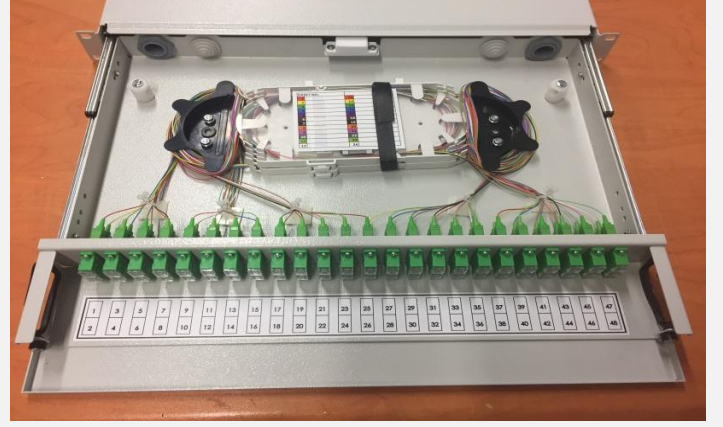

48FO 19" TERMİNASYON SETİ
TKS-FOM-18

1U

19"

24

PORT

W

RAIL

P

MODULE

• 1U19'48F SC/APCSMDX

Turksat Code / Cen Confirmation Code

Cen-Code

TKS-FOM-18 / TKS-FOM-1812201600 CEN1U48S(D)XSCAPC

- 48 FO Bağlantı kapasitesi
- ST/SC/FC/E2000/MU/MTRJ/LC adaptör uygulanabilir
- Raylı balkonlu sistem
- 30mm ye kadar bükme yarı çapı.
- Paslanmaz vidalı adaptör.
- Şeffaf koruma kapaklı adaptörler
- 4 adet bunny klips
- Türksat standartlarına uygun renkli pigtail montajlı
- Şeffaf koruyucu kapaklı.
- 2 adet tozkapağı , 2 adet kablo rekoru montajlı.
- 2 adet ön kapak balkon 1 adet gövde miknatısı.
- Montaj için kullanılacak tüm aparatlar dahildir

DEYAYLAR

TİP	: 19"/ 21"RackType
BOYUTLAR	: (w):485mm x (d): 265mm x (h): 44,5mm
AĞIRLIK	: 3,7 kg
FİBER KAPASİTESİ	: 48 FİBER
ADAPTÖR TİPİ	: SC-APC Şeffaf toz kapaklı
RENK	: Gri (RAL 7047) veya trafik beyazı (RAL 9016)
MALZEME	: 1.2 mm Galvanizli sac
KASET KAPASİTESİ	: 24F