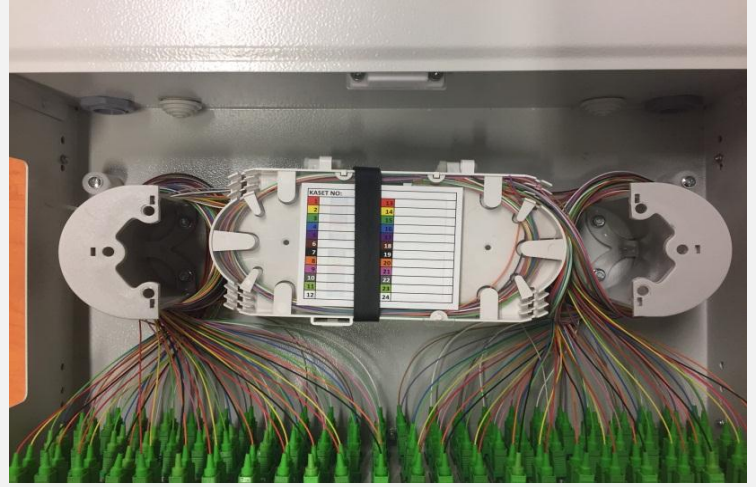

TERMINASYON SETİ

144FO 19" TERMINATION SETS (FULL LOADED) SWING

Turksat Code / Cen Confirmation Code
TKS-FOM -49

CenCode
CENKABLO / CEN3U144S(D)XSCAPC.S

- 12 FO Bağlantı kapasitesi
- ST/SC/FC/E2000/MU/MTRJ/LC adaptör uygulanabilir
- Raylı balkonlu sistem
- 30mm ye kadar bükme yarı çapı.
- Paslanmaz vidalı adaptör.
- Şeffaf koruma kapaklı adaptörler
- 4 adet bunny klips
- Türksat standartlarına uygun renkli pigtail montajlı
- Şeffaf koruyucu kapaklı.
- 2 adet tozkapağı , 2 adet kablo rekoru montajlı.
- 2 adet ön kapak balkon 1 adet gövde mıknatısı.
- Montaj için kullanılacak tüm aparatlar dahildir

DETAYLAR

TİP	: 19"/ 21" RackType
BOYUTLAR	: (w):485mm x (d): 265mm x (h): 44,5mm
AĞIRLIK	: 4,2 kg
FİBER KAPASİTESİ	: 144 FİBER
ADAPTÖR TİPİ	: SC-APC Şeffaf toz kapaklı
RENK	: Gri (RAL 7047) veya trafik beyazı (RAL 9016)
MALZEME	: 1.2 mm Galvanizli sac
KASET KAPASİTESİ	: 24F

CENKABLO

TELECOMMUNICATION & CABLING SYSTEMS

info@cenkablo.com.tr FACTORY - HEADOFFICE

Ataturk Bulv. 10. Cad, Gebze/Kocaeli (İzmit) Tel: +90 262 751 3585