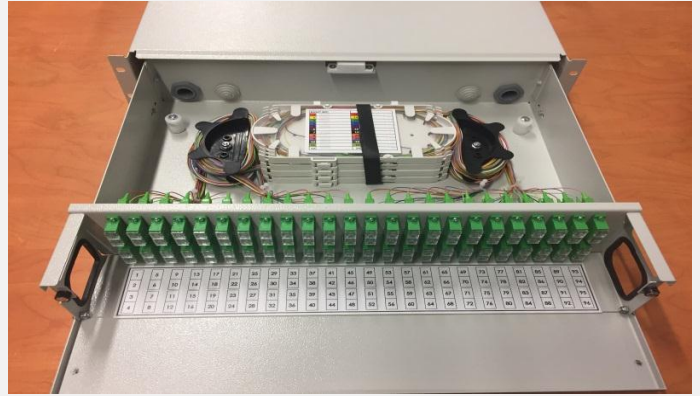

## TKS-FOM -19

2U19"96FSC/APCSMDX

Sliding (With Rail&P.M)  
Rack Type Patchpanel

Turksat Code / Cen Confirmation Code

CenCode

TKS-FOM -19 / TKS-FOM-1918122016006 CEN2U96S(D)XSCAPC

- 96 FO Bağlantı kapasitesi
- ST/SC/FC/E2000/MU/MTRJ/LC adaptör uygulanabilir
- Raylı balkonlu sistem
- 30mm ye kadar bükme yarı çapı.
- Paslanmaz vidalı adaptör.
- Şeffaf koruma kapaklı adaptörler
- 4 adet bunny klips
- Türksat standartlarına uygun renkli pigtail montajlı
- Şeffaf koruyucu kapaklı.
- 2 adet tozkapağı , 2 adet kablo rekoru montajlı.
- 2 adet ön kapak balkon 1 adet gövde mıknatısı.
- Montaj için kullanılacak tüm aparatlar dahildir