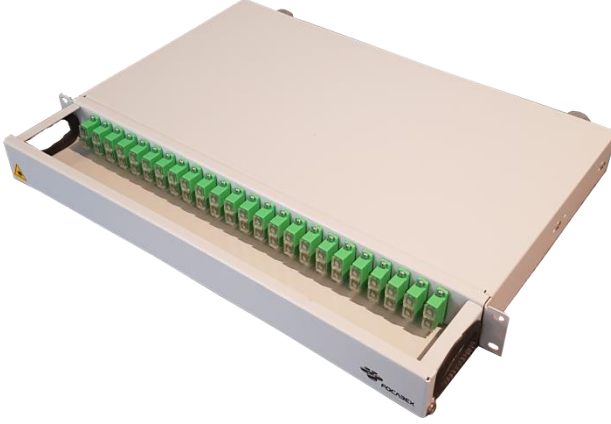

1U / 19" RACK TİPİ 48 FO TERMİNASYON SETİ

TEKNİK ÖZELLİKLER

- 12 Fiber ek ve dağıtım kapasitesi.
- 1U, 1.2 mm DKP galvanizli saç gövde.
- Teleskopik raylı ve balkonlu yapı.
- Manyetik kapak sistemi.
- Gri (Ral 7047 - 7035)
- Bellcore GR- 326 standartları ile uyumlu.
- Tek kasette, tek sıralı 24 fiber ek kapasitesi.
- Çift yönlü, 4 adet, arkadan kablo giriş yuvası.
- 30 mm'ye kadar fiber bükme yarıçapı kontrollü
- 2 adet ek kaseti kapasiteli.
- İsteğe bağlı farklı tür adaptör kullanım imkânı.
- Kapasite uyumlu numaralandırma ve kare kod etiketi.

TÜRKSAT KODU: TKS-FOM-18

Ölçüler (1U)

- Tip : 19"/21" Rack
- Ölçüler : G:482mm xD:340mm x Y:44,45mm
- Ağırlık : 2,8 kg

Paket İçeriği

- Şeffaf toz kapaklı SC dubleks adaptörler, paslanmaz vida, montajlı.
- 48 x renkli SC/APC G657 A2 pigtail, montajlı.
- 48 x Ek koruyucu.
- 1 x 24F kapasiteli ek kaseti, montajlı.
- Montaj vida seti.
- 2 x PG 16 rakor.
- 2 x Kablo giriş yuvası tıpası.
- 4 x Yapışkanlı, bükülebilir kablo klipsi.
- 1 x şeffaf kablo yönlendirme hortumu.
- 1 x Kaset tutucu yapışkanlı bant.
- 5 x Beyaz kablo bağı.