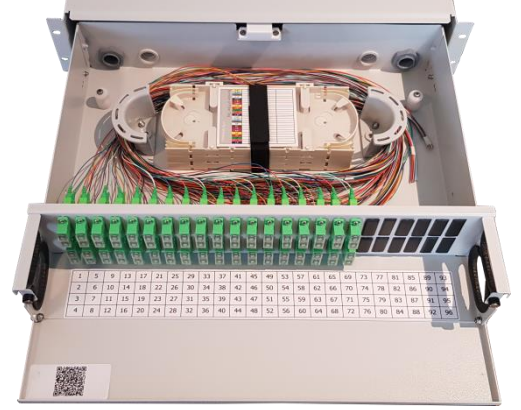

2U / 19" RACK TİPİ 72 FO TERMİNASYON SETİ

TEKNİK ÖZELLİKLER

- 72 Fiber ek ve dağıtım kapasitesi.
- 2U, 1.2 mm DKP galvanizli sac gövde.
- Teleskopik raylı ve balkonlu yapı.
- Manyetik kapak sistemi.
- Gri (Ral 7047 - 7035)
- Bellcore GR- 326 standartları ile uyumlu.
- Tek kasette, tek sıralı 24 fiber ek kapasitesi.
- Çift yönlü, 4 adet, arkadan kablo giriş yuvası.
- 30 mm'ye kadar fiber bükme yarıçapı kontrollü
- 4 adet ek kaseti kapasiteli.
- İsteğe bağlı farklı tür adaptör kullanım imkânı.
- Kapasite uyumlu numaralandırma ve kare kod etiketi.

TÜRKSAT KODU: TKS-FOM-48

Ölçüler (2U)

- Tip : 19"/21" Rack
- Ölçüler : G:482mm xD:340mm x Y:88,90mm
- Ağırlık : 3,7 kg

Paket İçeriği

- Şeffaf toz kapaklı SC dubleks adaptörler, paslanmaz vida, montajlı.
- 72 x renkli SC/APC G657 A2 pigtail, montajlı.
- 72 x Ek koruyucu.
- 4 x 24F kapasiteli ek kaseti, montajlı.
- Montaj vida seti.
- 2 x PG 16 rakor.
- 2 x Kablo giriş yuvası tıpası.
- 4 x Yapışkanlı, bükülebilir kablo klipsi.
- 1 x şeffaf kablo yönlendirme hortumu.
- 1 x Kaset tutucu yapışkanlı bant.
- 5 x Beyaz kablo bağı.