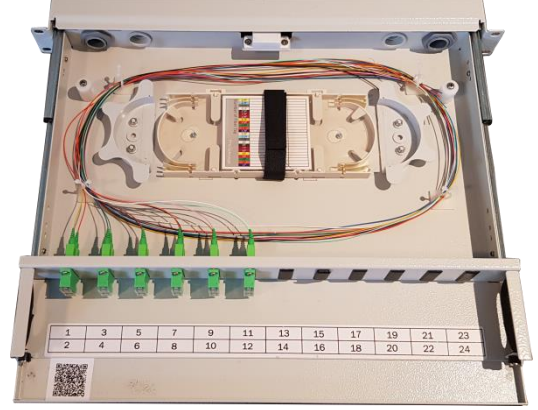

FOKABEKS KABLO VE
SİSTEMLERİ
TÜRKSAT ONAYLI MALZEME
KATALOĐU

TERMİNASYON SETLERİ

1U / 19" RACK TİPİ 12 FO TERMİNASYON SETİ**TEKNİK ÖZELLİKLER**

- 12 Fiber ek ve dağıtım kapasitesi.
- 1U, 1.2 mm DKP galvanizli sac gövde.
- Teleskopik raylı ve balkonlu yapı.
- Manyetik kapak sistemi.
- Gri (Ral 7047 - 7035)
- Bellcore GR- 326 standartları ile uyumlu.
- Tek kasette, tek sıralı 24 fiber ek kapasitesi.
- Çift yönlü, 4 adet, arkadan kablo giriş yuvası.
- 30 mm'ye kadar fiber bükme yarıçapı kontrollü
- 2 adet ek kaseti kapasiteli.
- İsteğe bağlı farklı tür adaptör kullanım imkânı.
- Kapasite uyumlu numaralandırma ve kare kod etiketi.

TÜRKSAT KODU: TKS-FOM-16**Ölçüler (1U)**

- Tip : 19"/21" Rack
- Ölçüler : G:482mm xD:340mm x Y:44,45mm
- Ağırlık : 2,8 kg

Paket İçeriği

- Şeffaf toz kapaklı SC dubleks adaptörler, paslanmaz vida, montajlı.
- 12 x renkli SC/APC G657 A2 pigtail, montajlı.
- 12 x Ek koruyucu.
- 1 x 24F kapasiteli ek kaseti, montajlı.
- Montaj vida seti.
- 2 x PG 16 rakor.
- 2 x Kablo giriş yuvası tıpası.
- 4 x Yapışkanlı, bükülebilir kablo klipsi.
- 1 x şeffaf kablo yönlendirme hortumu.
- 1 x Kaset tutucu yapışkanlı bant.
- 5 x Beyaz kablo bağı.

1U / 19" RACK TİPİ 24 FO TERMİNASYON SETİ**TEKNİK ÖZELLİKLER**

- 12 Fiber ek ve dağıtım kapasitesi.
- 1U, 1.2 mm DKP galvanizli sac gövde.
- Teleskopik raylı ve balkonlu yapı.
- Manyetik kapak sistemi.
- Gri (Ral 7047 - 7035)
- Bellcore GR- 326 standartları ile uyumlu.
- Tek kasette, tek sıralı 24 fiber ek kapasitesi.
- Çift yönlü, 4 adet, arkadan kablo giriş yuvası.
- 30 mm'ye kadar fiber bükme yarıçapı kontrollü
- 2 adet ek kaseti kapasiteli.
- İsteğe bağlı farklı tür adaptör kullanım imkânı.
- Kapasite uyumlu numaralandırma ve kare kod etiketi.