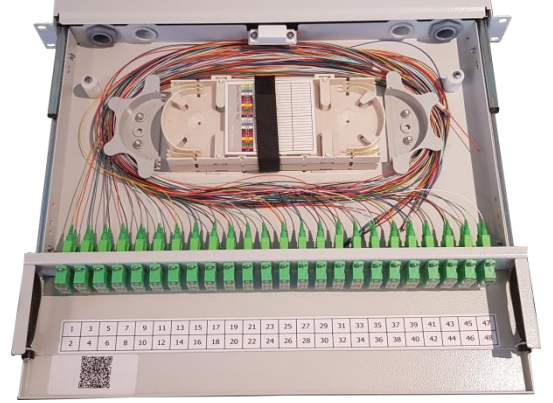

1U / 19" RACK TİPİ 48 FO TERMİNASYON SETİ

TEKNİK ÖZELLİKLER

- 12 Fiber ek ve dağıtım kapasitesi.
- 1U, 1.2 mm DKP galvanizli saç gövde.
- Teleskopik raylı ve balkonlu yapı.
- Manyetik kapak sistemi.
- Gri (Ral 7047 - 7035)
- Bellcore GR- 326 standartları ile uyumlu.
- Tek kasette, tek sıralı 24 fiber ek kapasitesi.
- Çift yönlü, 4 adet, arkadan kablo giriş yuvası.
- 30 mm'ye kadar fiber bükme yarıçapı kontrollü
- 2 adet ek kaseti kapasiteli.
- İsteğe bağlı farklı tür adaptör kullanım imkânı.
- Kapasite uyumlu numaralandırma ve kare kod etiketi.

TÜRKSAT KODU: TKS-FOM-18

Ölçüler (1U)

- Tip : 19"/21" Rack
- Ölçüler : G:482mm xD:340mm x Y:44,45mm
- Ağırlık : 2,8 kg

Paket İçeriği

- Şeffaf toz kapaklı SC dubleks adaptörler, paslanmaz vida, montajlı.
- 48 x renkli SC/APC G657 A2 pigtail, montajlı.
- 48 x Ek koruyucu.
- 1 x 24F kapasiteli ek kaseti, montajlı.
- Montaj vida seti.
- 2 x PG 16 rakor.
- 2 x Kablo giriş yuvası tıpası.
- 4 x Yapışkanlı, bükülebilir kablo klipsi.
- 1 x şeffaf kablo yönlendirme hortumu.
- 1 x Kaset tutucu yapışkanlı bant.
- 5 x Beyaz kablo bağı.