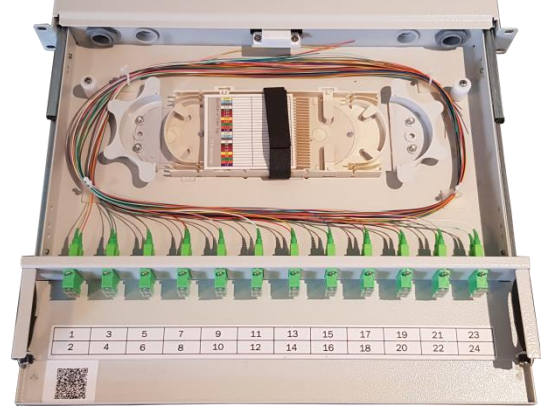

FOKABEKS KABLO VE
SİSTEMLERİ
TÜRKSAT ONAYLI MALZEME
KATALOĐU

TERMİNASYON SETLERİ

1U / 19" RACK TİPİ 12 FO TERMİNASYON SETİ**TEKNİK ÖZELLİKLER**

- 12 Fiber ek ve dağıtım kapasitesi.
- 1U, 1.2 mm DKP galvanizli sac gövde.
- Teleskopik raylı ve balkonlu yapı.
- Manyetik kapak sistemi.
- Gri (Ral 7047 - 7035)
- Bellcore GR- 326 standartları ile uyumlu.
- Tek kasette, tek sıralı 24 fiber ek kapasitesi.
- Çift yönlü, 4 adet, arkadan kablo giriş yuvası.
- 30 mm'ye kadar fiber bükme yarıçapı kontrollü
- 2 adet ek kaseti kapasiteli.
- İsteğe bağlı farklı tür adaptör kullanım imkânı.
- Kapasite uyumlu numaralandırma ve kare kod etiketi.

TÜRKSAT KODU: TKS-FOM-16**Ölçüler (1U)**

- Tip : 19"/21" Rack
- Ölçüler : G:482mm xD:340mm x Y:44,45mm
- Ağırlık : 2,8 kg

Paket İçeriği

- Şeffaf toz kapaklı SC dubleks adaptörler, paslanmaz vida, montajlı.
- 12 x renkli SC/APC G657 A2 pigtail, montajlı.
- 12 x Ek koruyucu.
- 1 x 24F kapasiteli ek kaseti, montajlı.
- Montaj vida seti.
- 2 x PG 16 rakor.
- 2 x Kablo giriş yuvası tıpası.
- 4 x Yapışkanlı, bükülebilir kablo klipsi.
- 1 x şeffaf kablo yönlendirme hortumu.
- 1 x Kaset tutucu yapışkanlı bant.
- 5 x Beyaz kablo bağı.

1U / 19" RACK TİPİ 24 FO TERMİNASYON SETİ**TEKNİK ÖZELLİKLER**

- 12 Fiber ek ve dağıtım kapasitesi.
- 1U, 1.2 mm DKP galvanizli sac gövde.
- Teleskopik raylı ve balkonlu yapı.
- Manyetik kapak sistemi.
- Gri (Ral 7047 - 7035)
- Bellcore GR- 326 standartları ile uyumlu.
- Tek kasette, tek sıralı 24 fiber ek kapasitesi.
- Çift yönlü, 4 adet, arkadan kablo giriş yuvası.
- 30 mm'ye kadar fiber bükme yarıçapı kontrollü
- 2 adet ek kaseti kapasiteli.
- İsteğe bağlı farklı tür adaptör kullanım imkânı.
- Kapasite uyumlu numaralandırma ve kare kod etiketi.