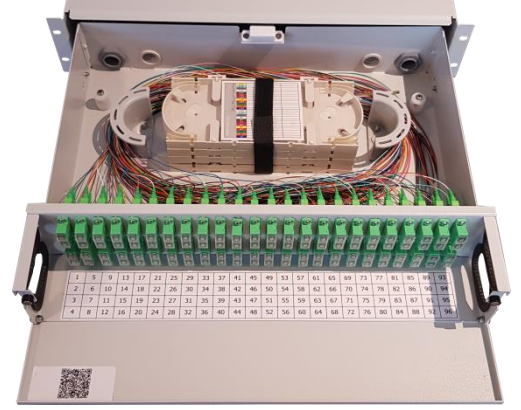

2U / 19" RACK TİPİ 96 FO TERMİNASYON SETİ

TEKNİK ÖZELLİKLER

- 96 Fiber ek ve dağıtım kapasitesi.
- 2U, 1.2 mm DKP galvanizli sac gövde.
- Teleskopik raylı ve balkonlu yapı.
- Manyetik kapak sistemi.
- Gri (Ral 7047 - 7035)
- Bellcore GR- 326 standartları ile uyumlu.
- Tek kasette, tek sıralı 24 fiber ek kapasitesi.
- Çift yönlü, 4 adet, arkadan kablo giriş yuvası.
- 30 mm'ye kadar fiber bükme yarıçapı kontrollü
- 4 adet ek kaseti kapasiteli.
- İsteğe bağlı farklı tür adaptör kullanım imkânı.
- Kapasite uyumlu numaralandırma ve kare kod etiketi.

TÜRKSAT KODU: TKS-FOM-19

Ölçüler (2U)

- Tip : 19"/21" Rack
- Ölçüler : G:482mm xD:340mm x Y:88,90mm
- Ağırlık : 3,7 kg

Paket İçeriği

- Şeffaf toz kapaklı SC dubleks adaptörler, paslanmaz vida, montajlı.
- 96 x renkli SC/APC G657 A2 pigtail, montajlı.
- 96 x Ek koruyucu.
- 4 x 24F kapasiteli ek kaseti, montajlı.
- Montaj vida seti.
- 2 x PG 16 rakor.
- 2 x Kablo giriş yuvası tıpası.
- 4 x Yapışkanlı, bükülebilir kablo klipsi.
- 1 x şeffaf kablo yönlendirme hortumu.
- 1 x Kaset tutucu yapışkanlı bant.
- 5 x Beyaz kablo bağı.