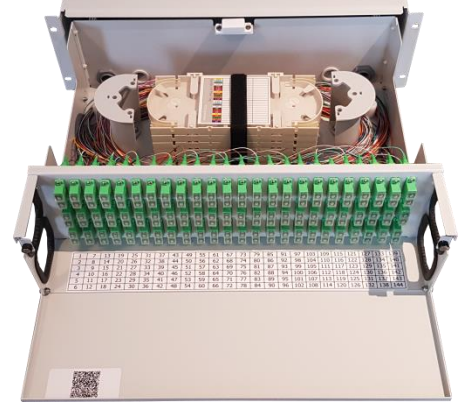

3U / 19" RACK TİPİ 144 FO TERMİNASYON SETİ

TEKNİK ÖZELLİKLER

- 144 Fiber ek ve dağıtım kapasitesi.
- 3U, 1.2 mm DKP galvanizli sac gövde.
- Teleskopik raylı ve balkonlu yapı.
- Manyetik kapak sistemi.
- Gri (Ral 7047 - 7035)
- Bellcore GR- 326 standartları ile uyumlu.
- Tek kasette, tek sıralı 24 fiber ek kapasitesi.
- Çift yönlü, 4 adet, arkadan kablo giriş yuvası.
- 30 mm'ye kadar fiber bükme yarıçapı kontrollü
- 6 adet ek kaseti kapasiteli.
- İsteğe bağlı farklı tür adaptör kullanım imkânı.
- Kapasite uyumlu numaralandırma ve kare kod etiketi.

TÜRKSAT KODU: TKS-FOM-49

Ölçüler (3U)

- Tip : 19"/21" Rack
- Ölçüler : G:482mm xD:340mm x Y:133,35mm
- Ağırlık : 4,2 kg

Paket İçeriği

- Şeffaf toz kapaklı SC dubleks adaptörler, paslanmaz vida, montajlı.
- 144 x renkli SC/APC G657 A2 pigtail, montajlı.
- 144 x Ek koruyucu.
- 6 x 24F kapasiteli ek kaseti, montajlı.
- Montaj vida seti.
- 2 x PG 16 rakor.
- 2 x Kablo giriş yuvası tıpası.
- 4 x Yapışkanlı, bükülebilir kablo klipsi.
- 1 x şeffaf kablo yönlendirme hortumu.
- 1 x Kaset tutucu yapışkanlı bant.
- 5 x Beyaz kablo bağı.