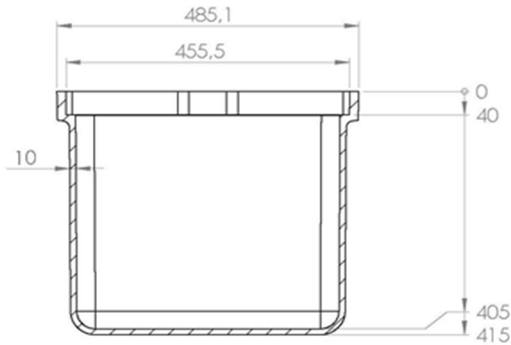

Ürün Kodu: UC CM 485-B125

B125 sınıfı Kompozit Ek Odası Cam Elyaf Takviyeli Polyester hamuru kullanılarak TS 1478 EN124 standardına uygun şekilde üretilir. Kablo şebekelerinin birleşim bölgelerinde, birleşim noktalarındaki ekleme ekipmanlarını dış şartlardan koruma amaçlı kullanılan, tablolarda ölçüleri ve teknik özellikleri belirtilen malzemedir.

Ölçüm tablosu

Ek Odası Eni (mm)	485
Ek Odası Boyu (mm)	485
Ek Odası Yükseklik	415
Ek Odası kapak ağırlığı (kg)	10 ± 1

KESİT I-I
ÖLÇEK 1 : 7