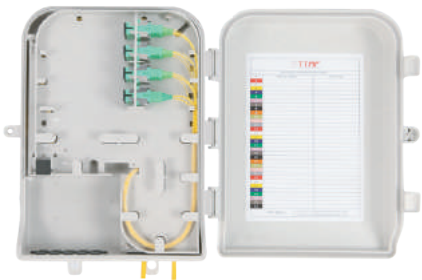

» ODB kutusu kapak açısı 270°

PATENTED
DESIGN

12 PORT SC/APC SM SX

Turksat Code / TTAF Confirmation Code

TKS-FOM -26/ TKS-FOM-260601214002

TTAF Code

FO-08W12M52T

16 PORT SC/APC SM SX