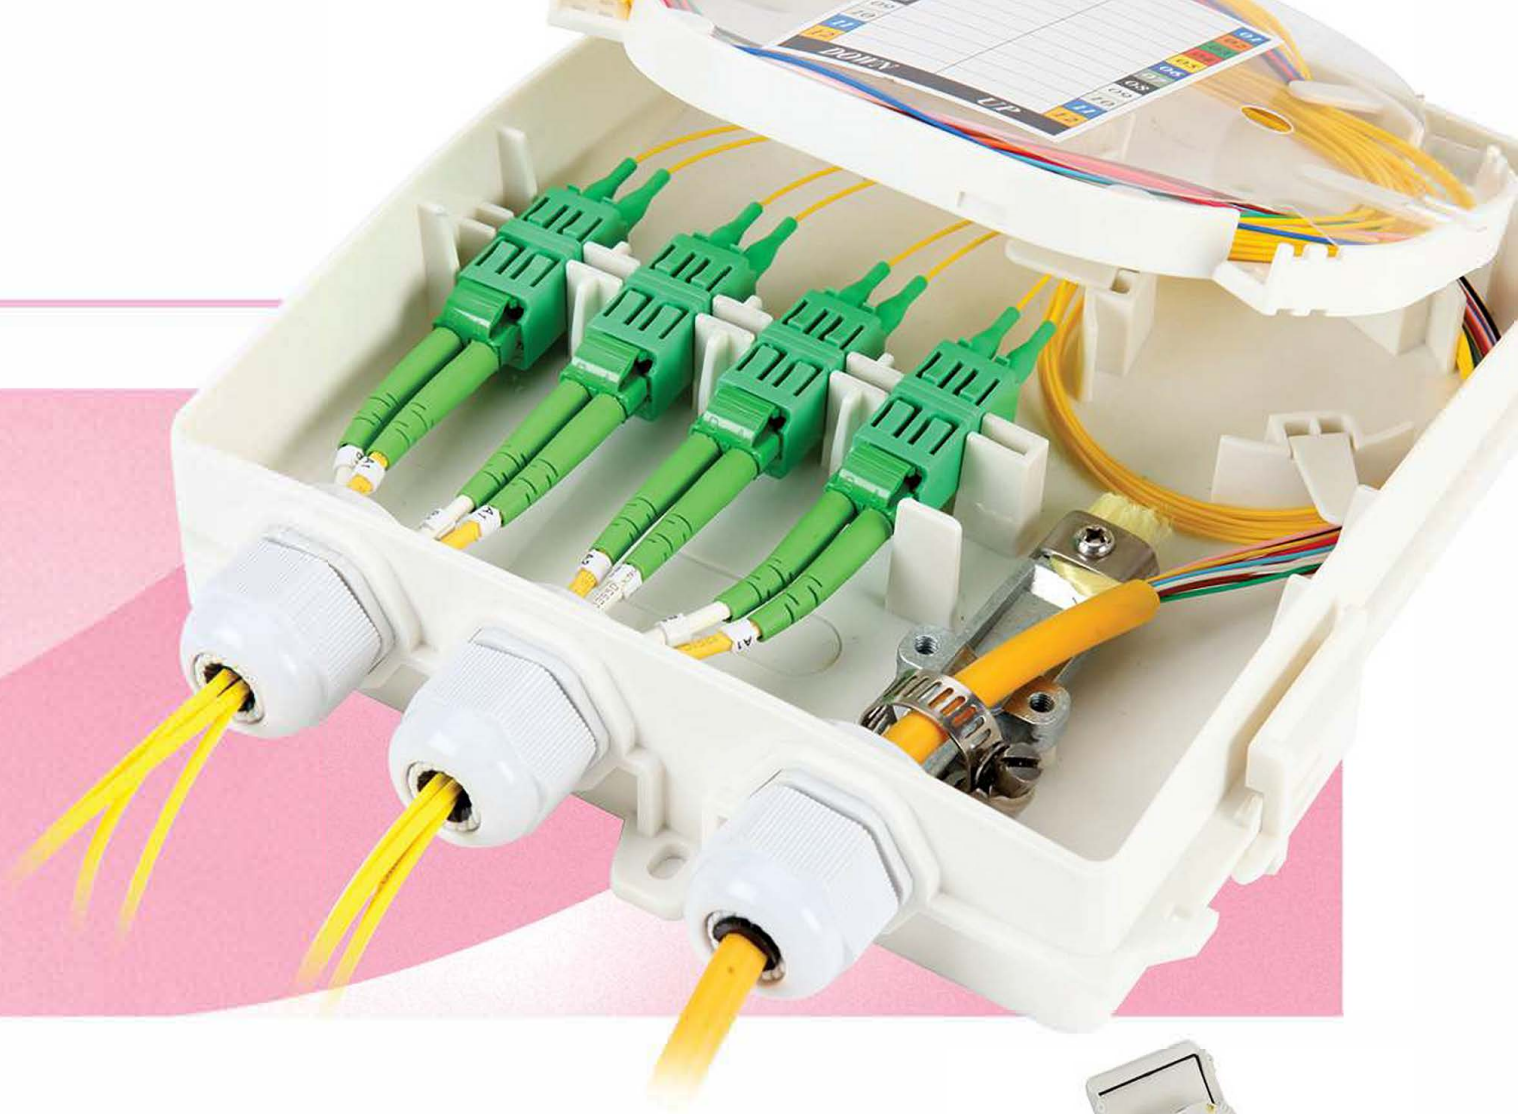

8 Port SC/PC SM SX

Optic Distribution Box (Full)

TTAF Code

FO-012SP5A02-C