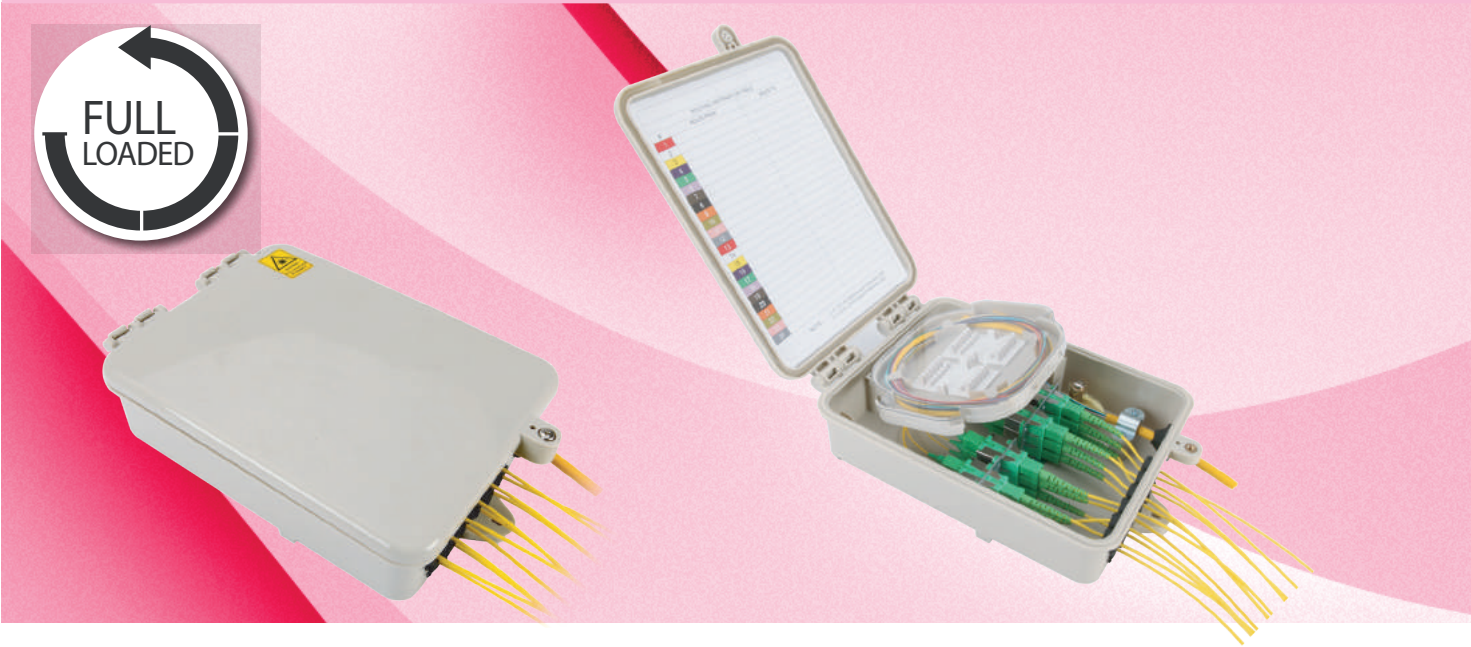

TÜRKSAT

**FIBER OPTİK
PLASTİK ODB**

PLASTİK DAĞITIM KUTUSU

Discover
the potential

ROHS

IP67

P
PLASTICX
PORTF
FULL

ÖZELLİKLER

Ölçüler	210mm (w) X 150mm (H) X 50mm (D)
Ağırlık	Approx. 550 gr
Tip	Duvar
Malzeme	ABS 757
Çalışma Sıcaklığı	-40 / +60
Nem	0 to 90 %
IP Sınıfı	IP67
Titreşim	10~55~10HZ / 10 min for 2 hours

» Min. dönüş açısı 30mm

PLASTİK DAĞITIM KUTUSU

Discover
the potential

ROHS

IP65

P
PLASTIC16/32
PORTF
FULL

Features

ÖZELLİKLER

Ölçüler	255mm (w) X 310mm (H) X 100mm (D)
Ağırlık	1,2 kg
Tip	Duvar
Malzeme	ABS
Çalışma Sıcaklığı	-40° to 60° C
Nem	0 to 90%, non-condensing
IP Sınıfı	IP 65 (IP 67 tests ongoing)
Titreşim	10~55~10Hz / 10 min for 2 hours