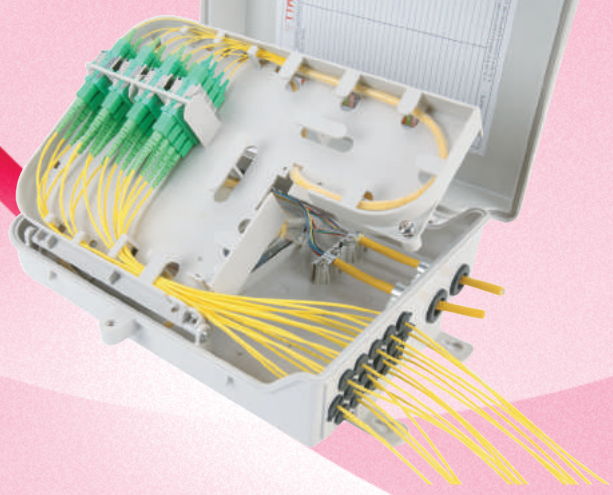

Ölçüler	210mm (w) X 150mm (H) X 50mm (D)
Ağırlık	Approx. 550 gr
Tip	Duvar
Malzeme	ABS 757
Çalışma Sıcaklığı	-40 / +60
Nem	0 to 90 %
IP Sınıfı	IP67
Titreşim	10~55~10HZ / 10 min for 2 hours

» Min. dönüş açısı 30mm

PLASTİK DAĞITIM KUTUSU

Discover
the potential

ROHS

IP65

P
PLASTIC16/32
PORTF
FULL

Features

ÖZELLİKLER

Ölçüler	255mm (w) X 310mm (H) X 100mm (D)
Ağırlık	1,2 kg
Tip	Duvar
Malzeme	ABS
Çalışma Sıcaklığı	-40° to 60° C
Nem	0 to 90%, non-condensing
IP Sınıfı	IP 65 (IP 67 tests ongoing)
Titreşim	10~55~10Hz / 10 min for 2 hours