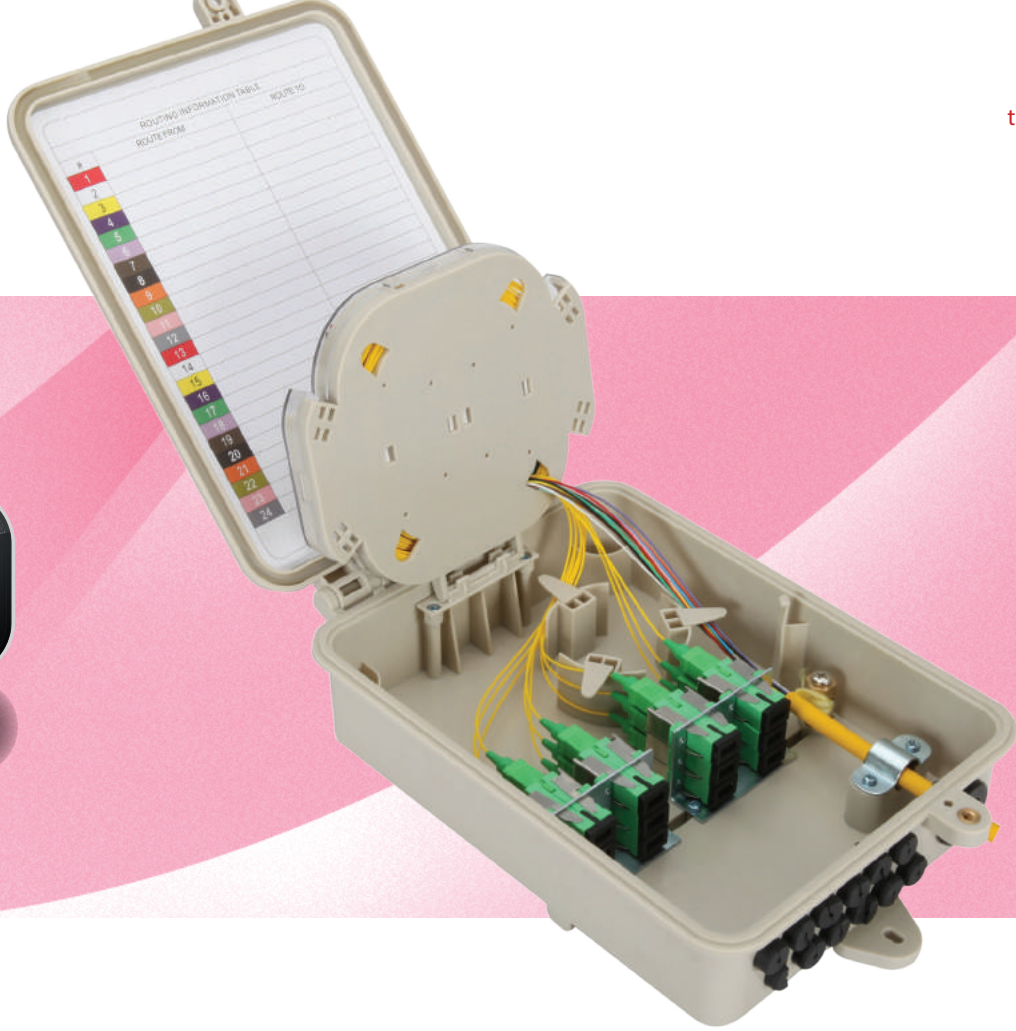

Ölçüler	210mm (w) X 150mm (H) X 50mm (D)
Ağırlık	Approx. 550 gr
Tip	Duvar
Malzeme	ABS 757
Çalışma Sıcaklığı	-40 / +60
Nem	0 to 90 %
IP Sınıfı	IP67
Titreşim	10~55~10HZ / 10 min for 2 hours

» Min. dönüş açısı 30mm

PLASTİK DAĞITIM KUTUSU

Discover
the potential

ROHS

IP65

P
PLASTIC16/32
PORTF
FULL

Features

ÖZELLİKLER

Ölçüler	255mm (w) X 310mm (H) X 100mm (D)
Ağırlık	1,2 kg
Tip	Duvar
Malzeme	ABS
Çalışma Sıcaklığı	-40° to 60° C
Nem	0 to 90%, non-condensing
IP Sınıfı	IP 65 (IP 67 tests ongoing)
Titreşim	10~55~10Hz / 10 min for 2 hours

» ODB kutusu kapak açısı 270°

PATENTED
DESIGN

12 PORT SC/APC SM SX

Turksat Code / TTAF Confirmation Code

TKS-FOM -26/ TKS-FOM-260601214002

TTAF Code

FO-08W12M52T

16 PORT SC/APC SM SX