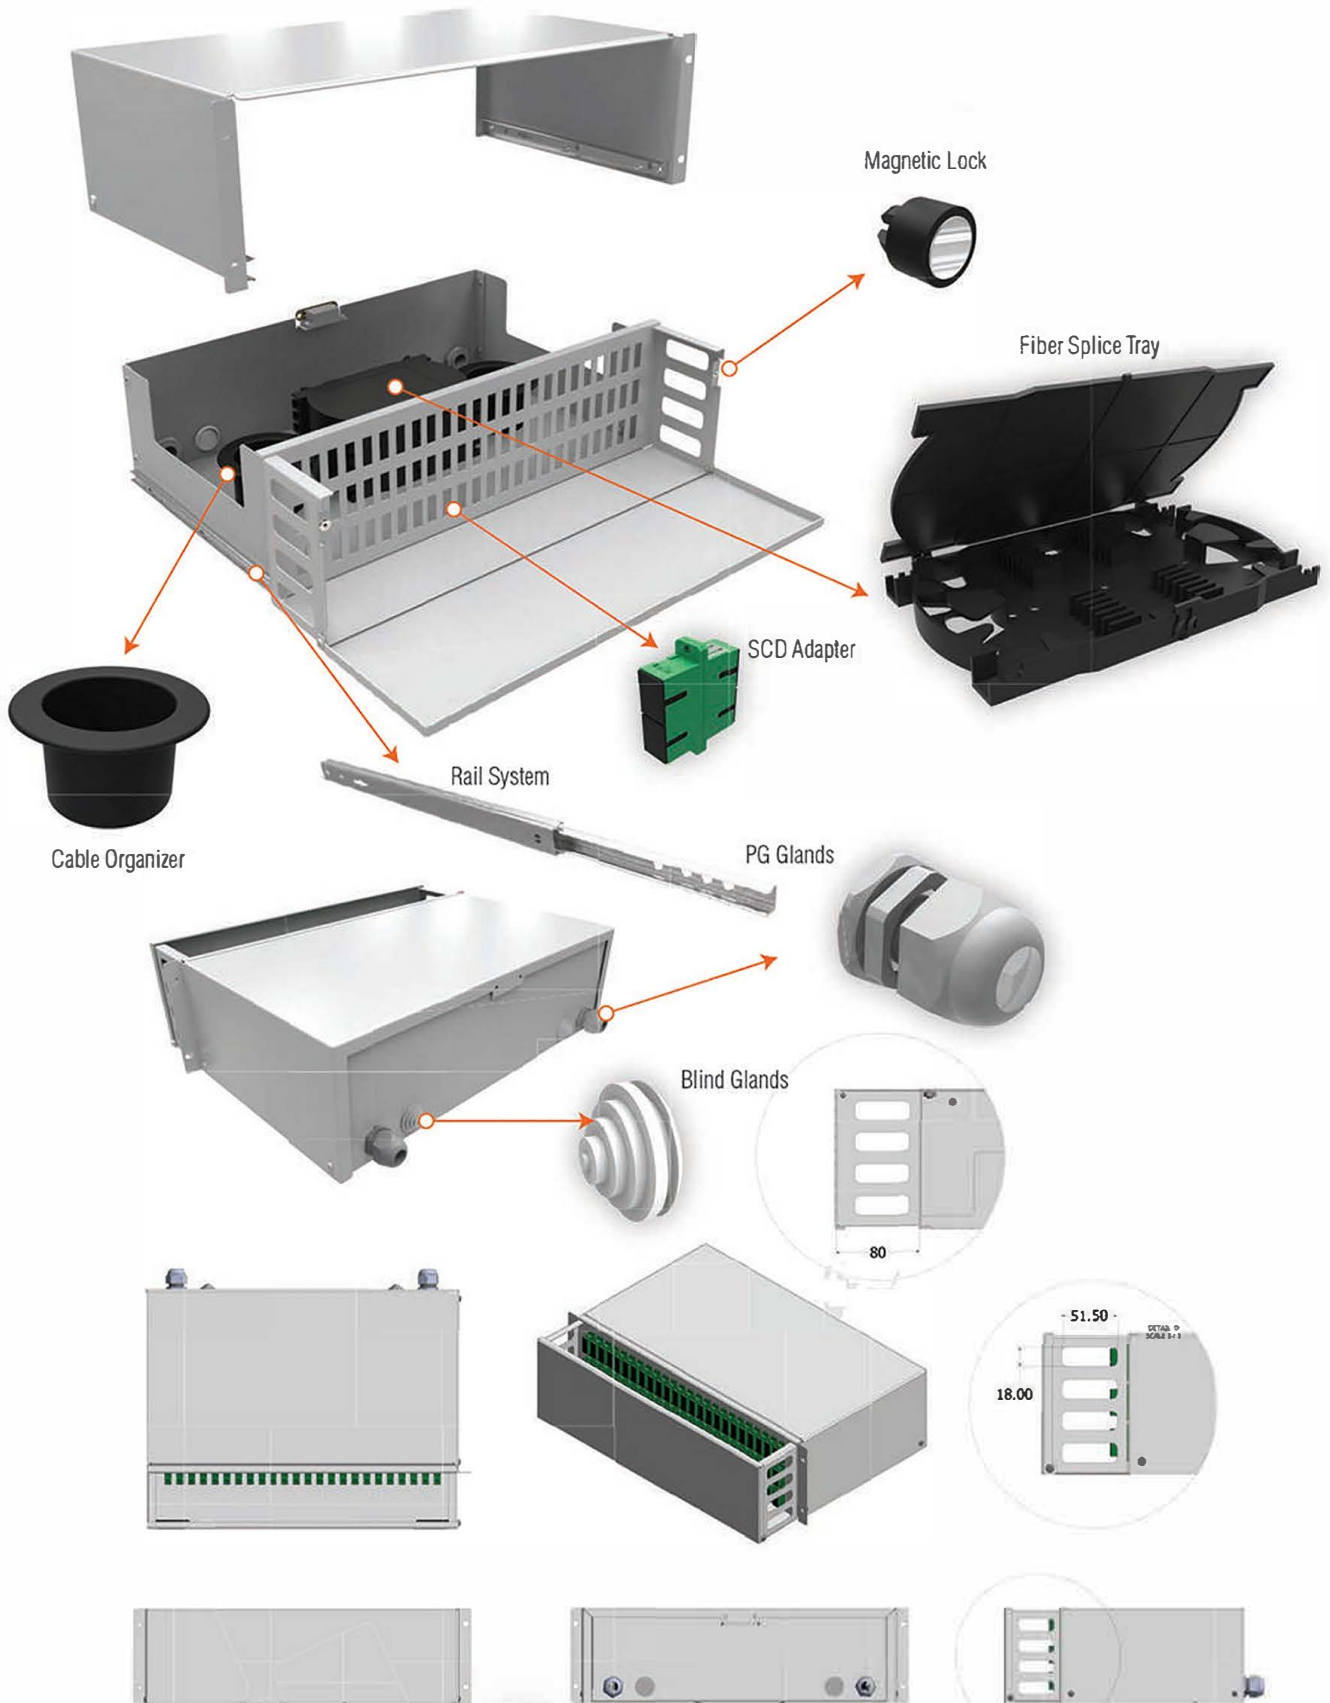

19" 3U 192 PORT ROTATABLE TRAY TYPE